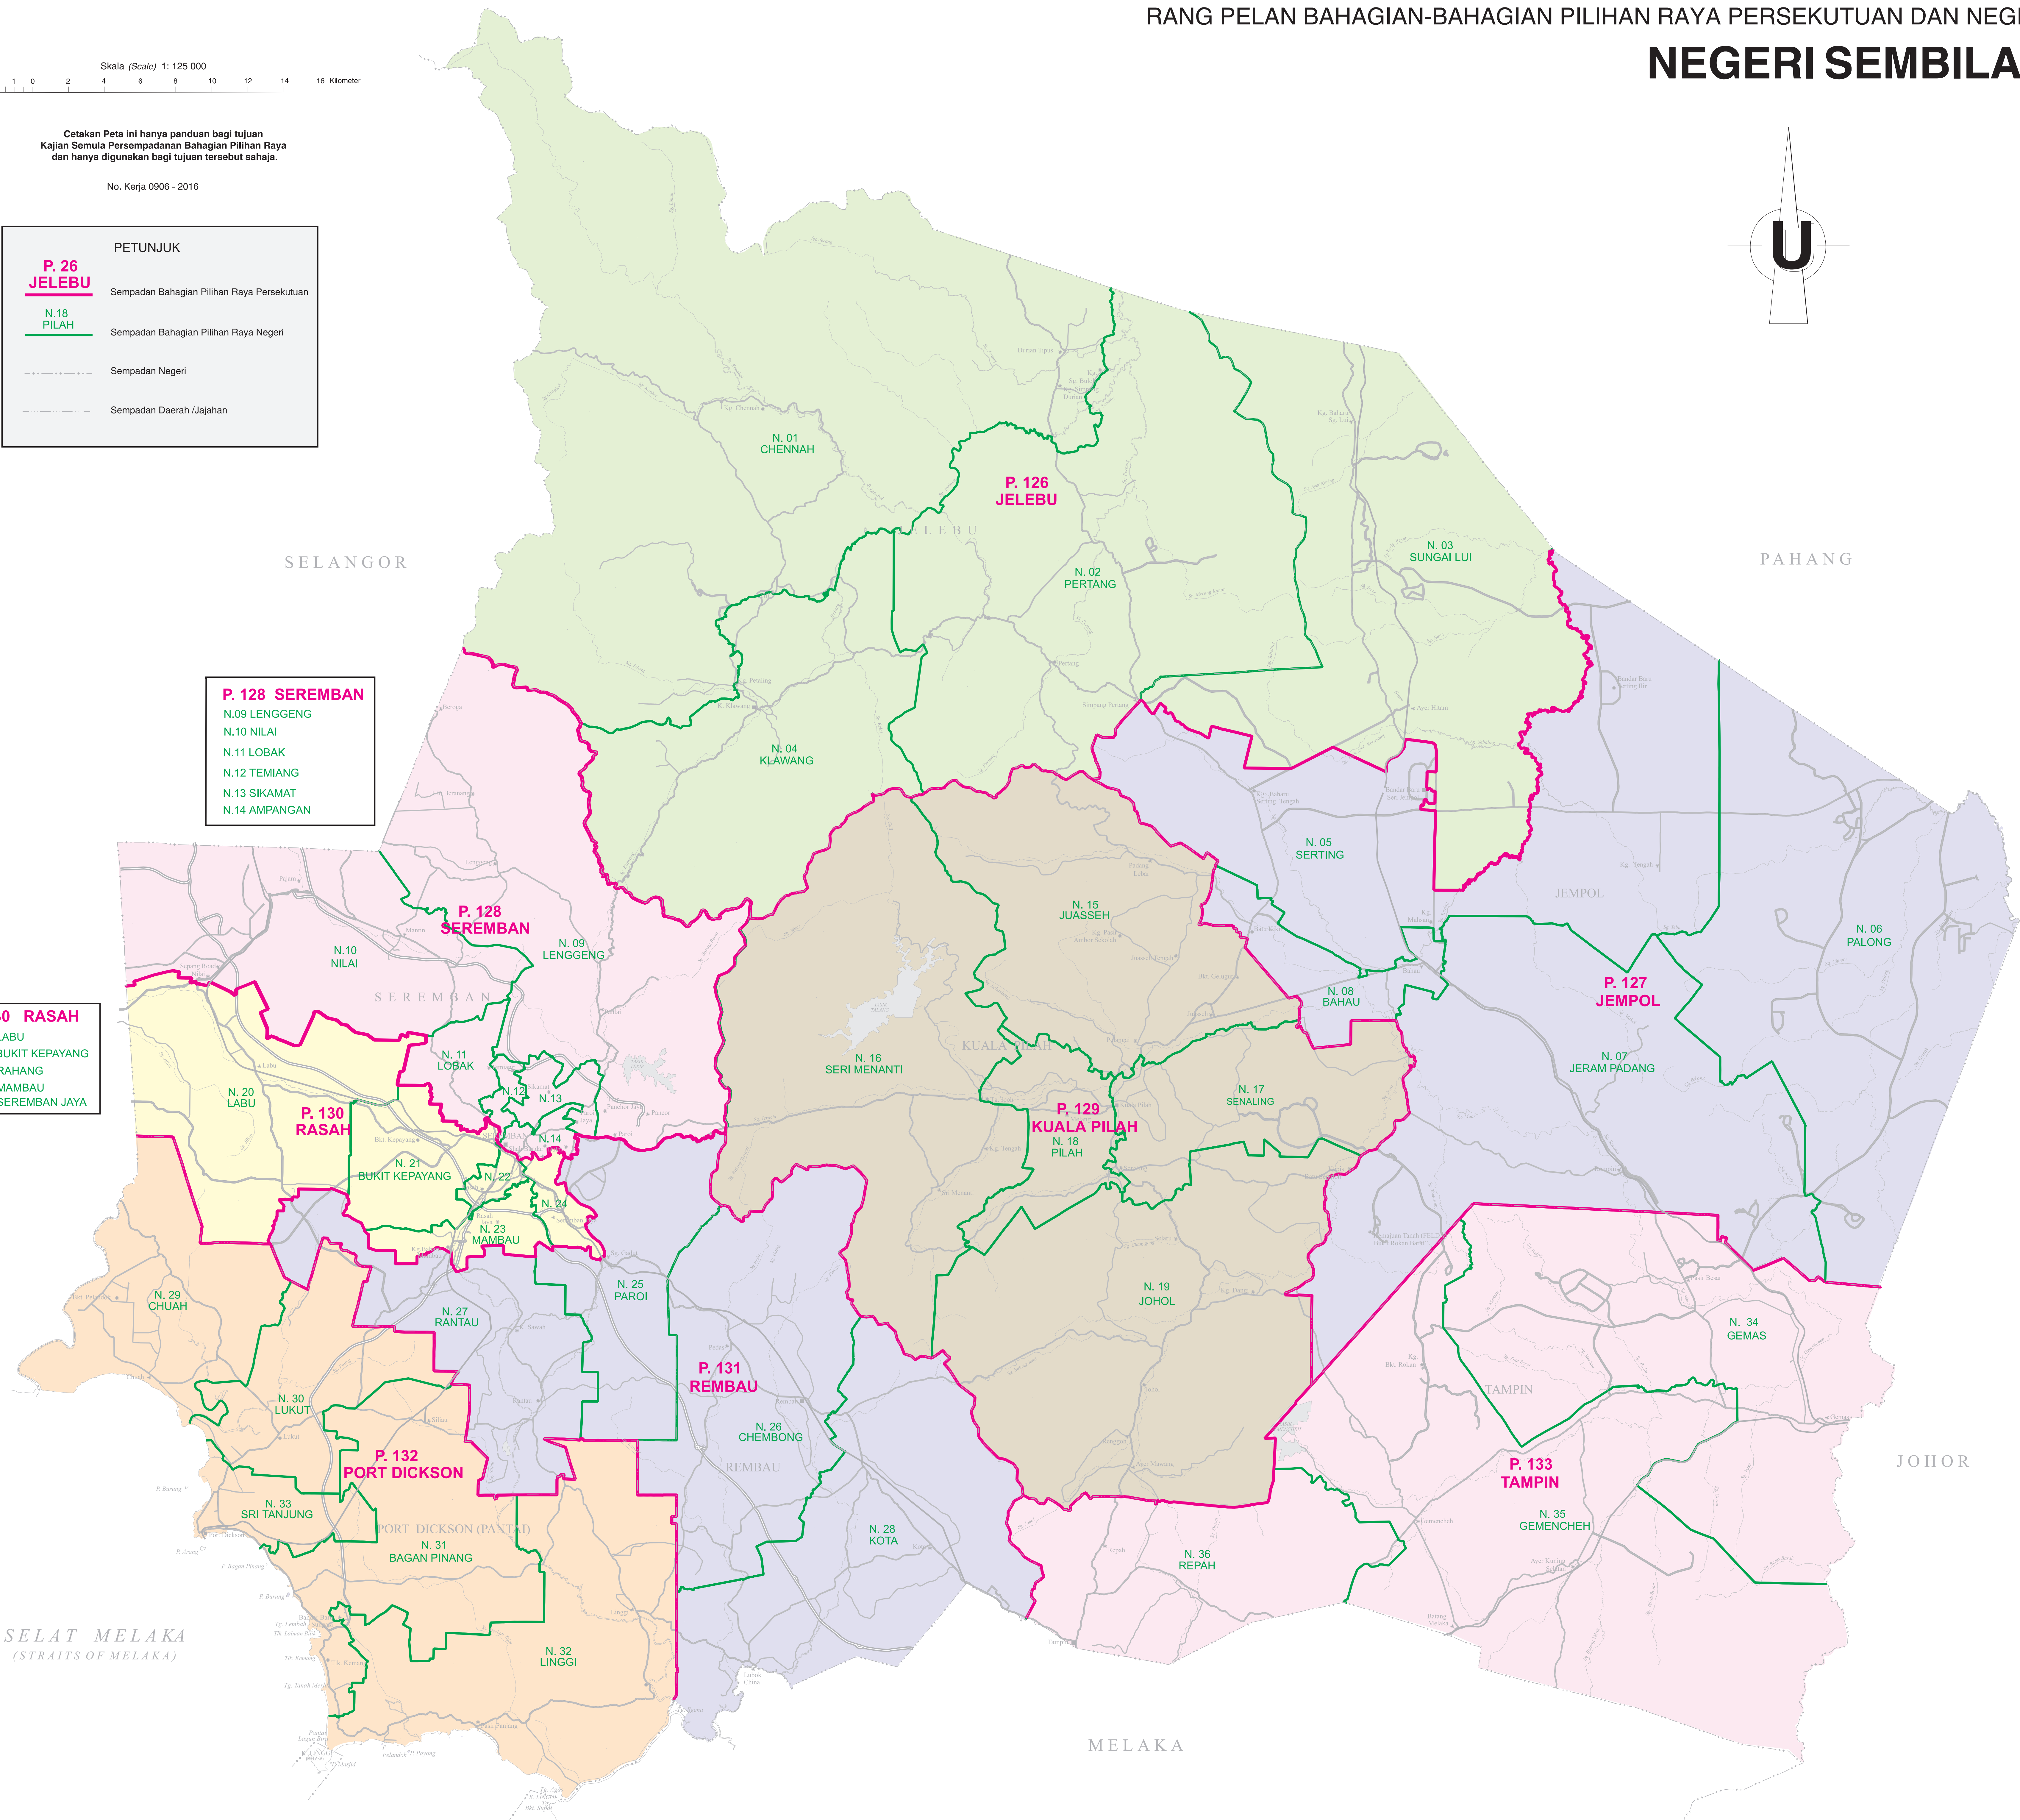

NEGERI SEMBILAN

No. Kerja 0906 - 2016

PETUNJUK	
P. 26 JELEBU	Sempadan Bahagian Pilihan Raya Persekutuan
N. 18 PILAH	Sempadan Bahagian Pilihan Raya Negeri
-----	Sempadan Negeri
-----	Sempadan Daerah /Jajahan

P. 128 SEREMBAN
N.09 LENGGENG
N.10 NILAI
N.11 LOBAK
N.12 TEMIANG
N.13 SIKAMAT
N.14 AMPANGAN

P. 130 RASAH
N.20 LABU
N.21 BUKIT KEPAYANG
N.22 RAHANG
N.23 MAMBAU
N.24 SEREMBAN JAYA