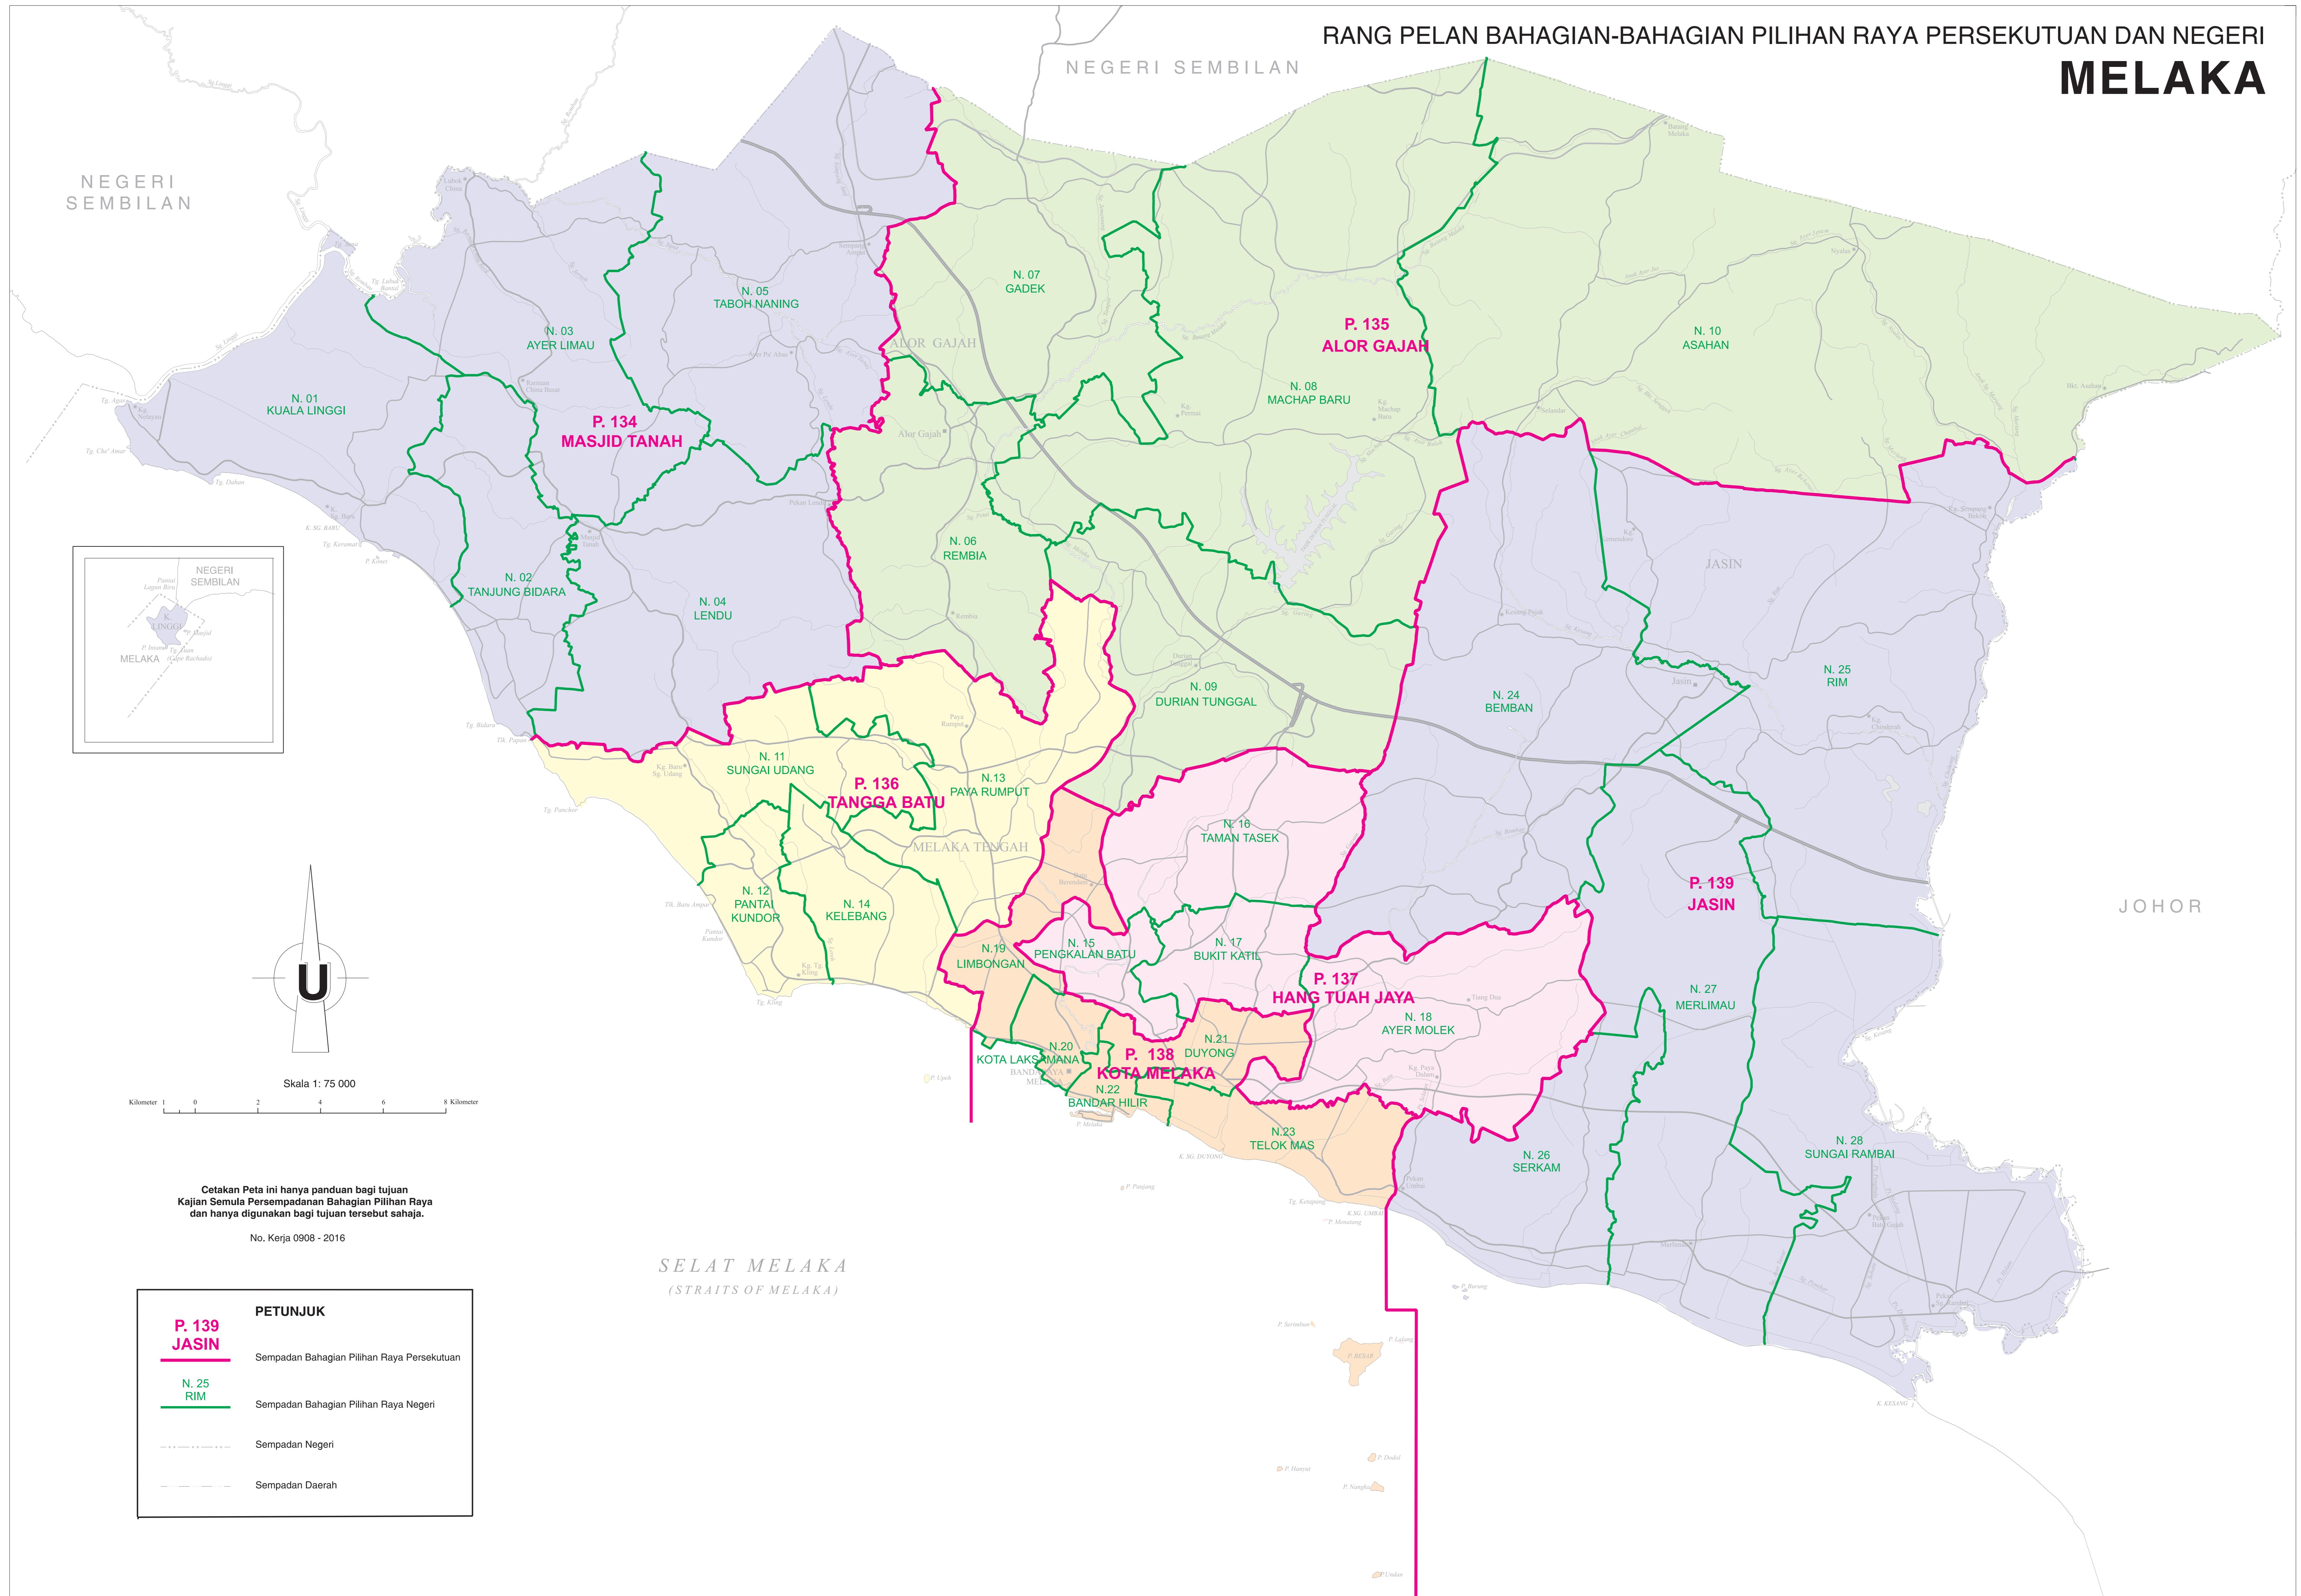

RANG PELAN BAHAGIAN-BAHAGIAN PILIHAN RAYA PERSEKUTUAN DAN NEGERI
MELAKA

Skala 1: 75 000
Kilometer 0 2 4 6 8 Kilometer

No. Kerja 0908 - 2016

PETUNJUK	
P. 139 JASIN	Sempadan Bahagian Pilihan Raya Persekutuan
N. 25 RIM	Sempadan Bahagian Pilihan Raya Negeri
-----	Sempadan Negeri
-----	Sempadan Daerah