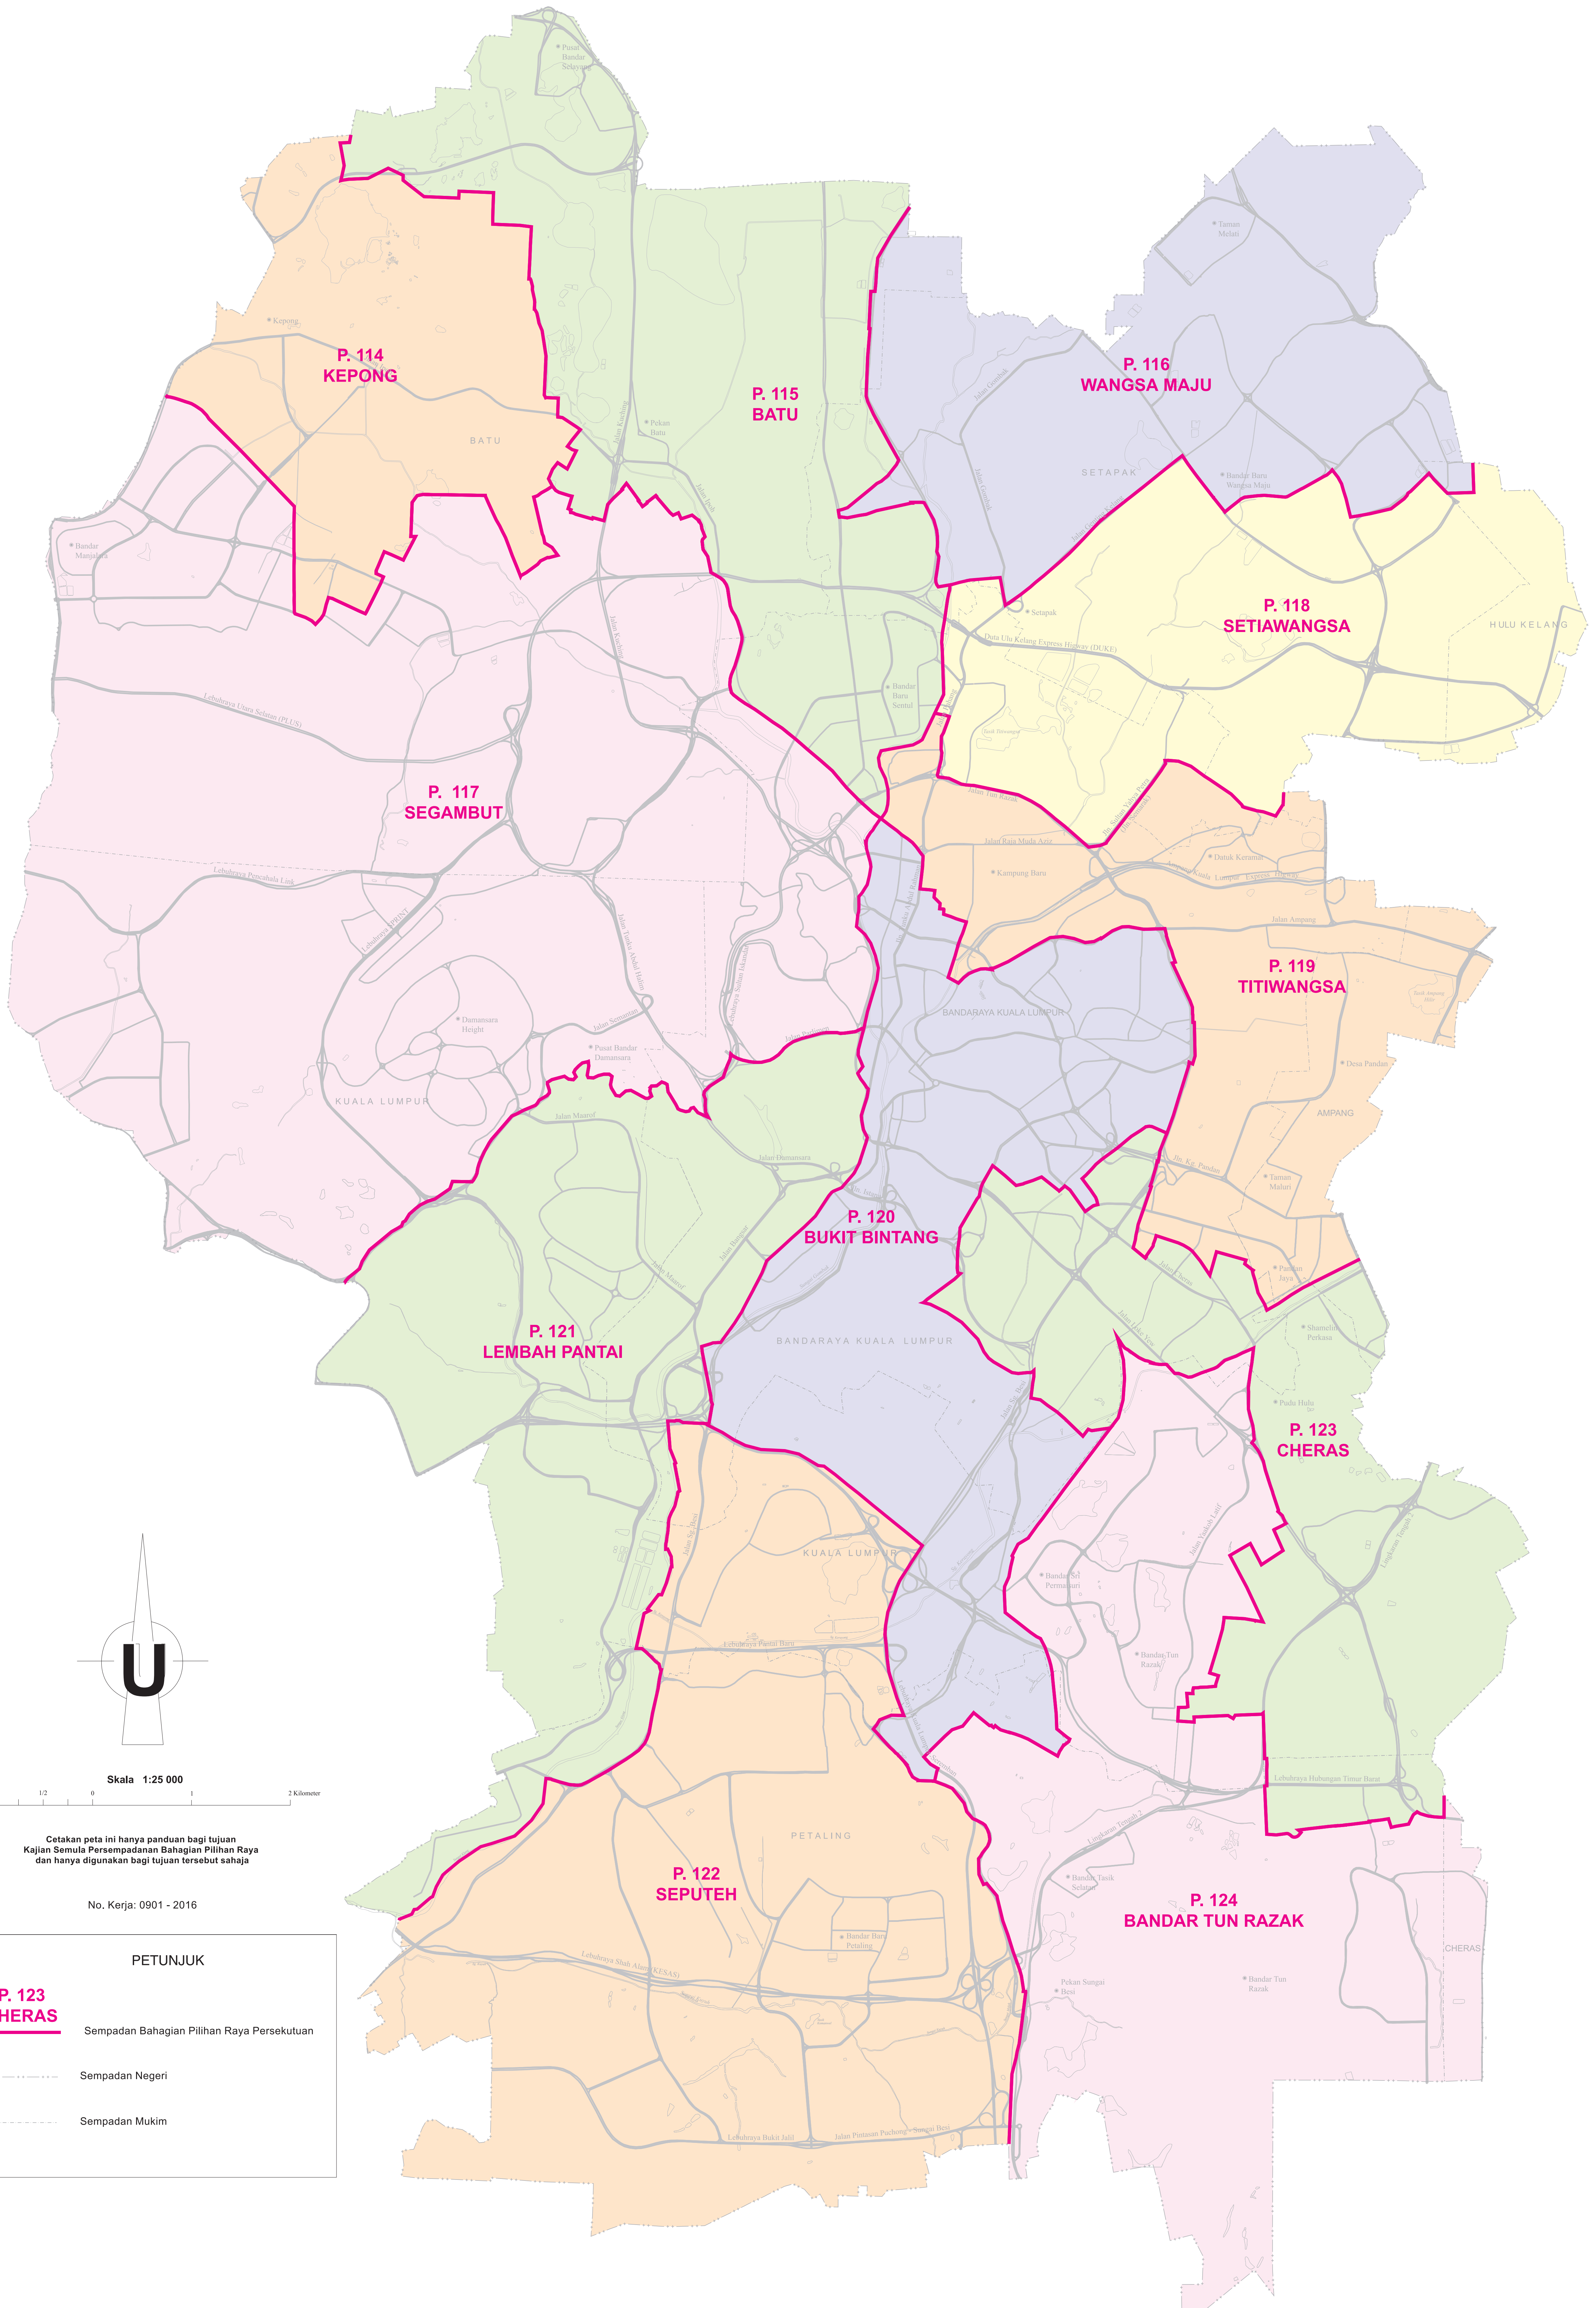

RANG PELAN BAHAGIAN-BAHAGIAN PILIHAN RAYA PERSEKUTUAN
WILAYAH PERSEKUTUAN KUALA LUMPUR

Skala 1:25 000

Kilometer 1 0.5 0 1 2 Kilometer

No. Kerja: 0901 - 2016

PETUNJUK

**P. 123
CHERAS**

Sempadan Bahagian Pilihan Raya Persekutuan

Sempadan Negeri

Sempadan Mukim