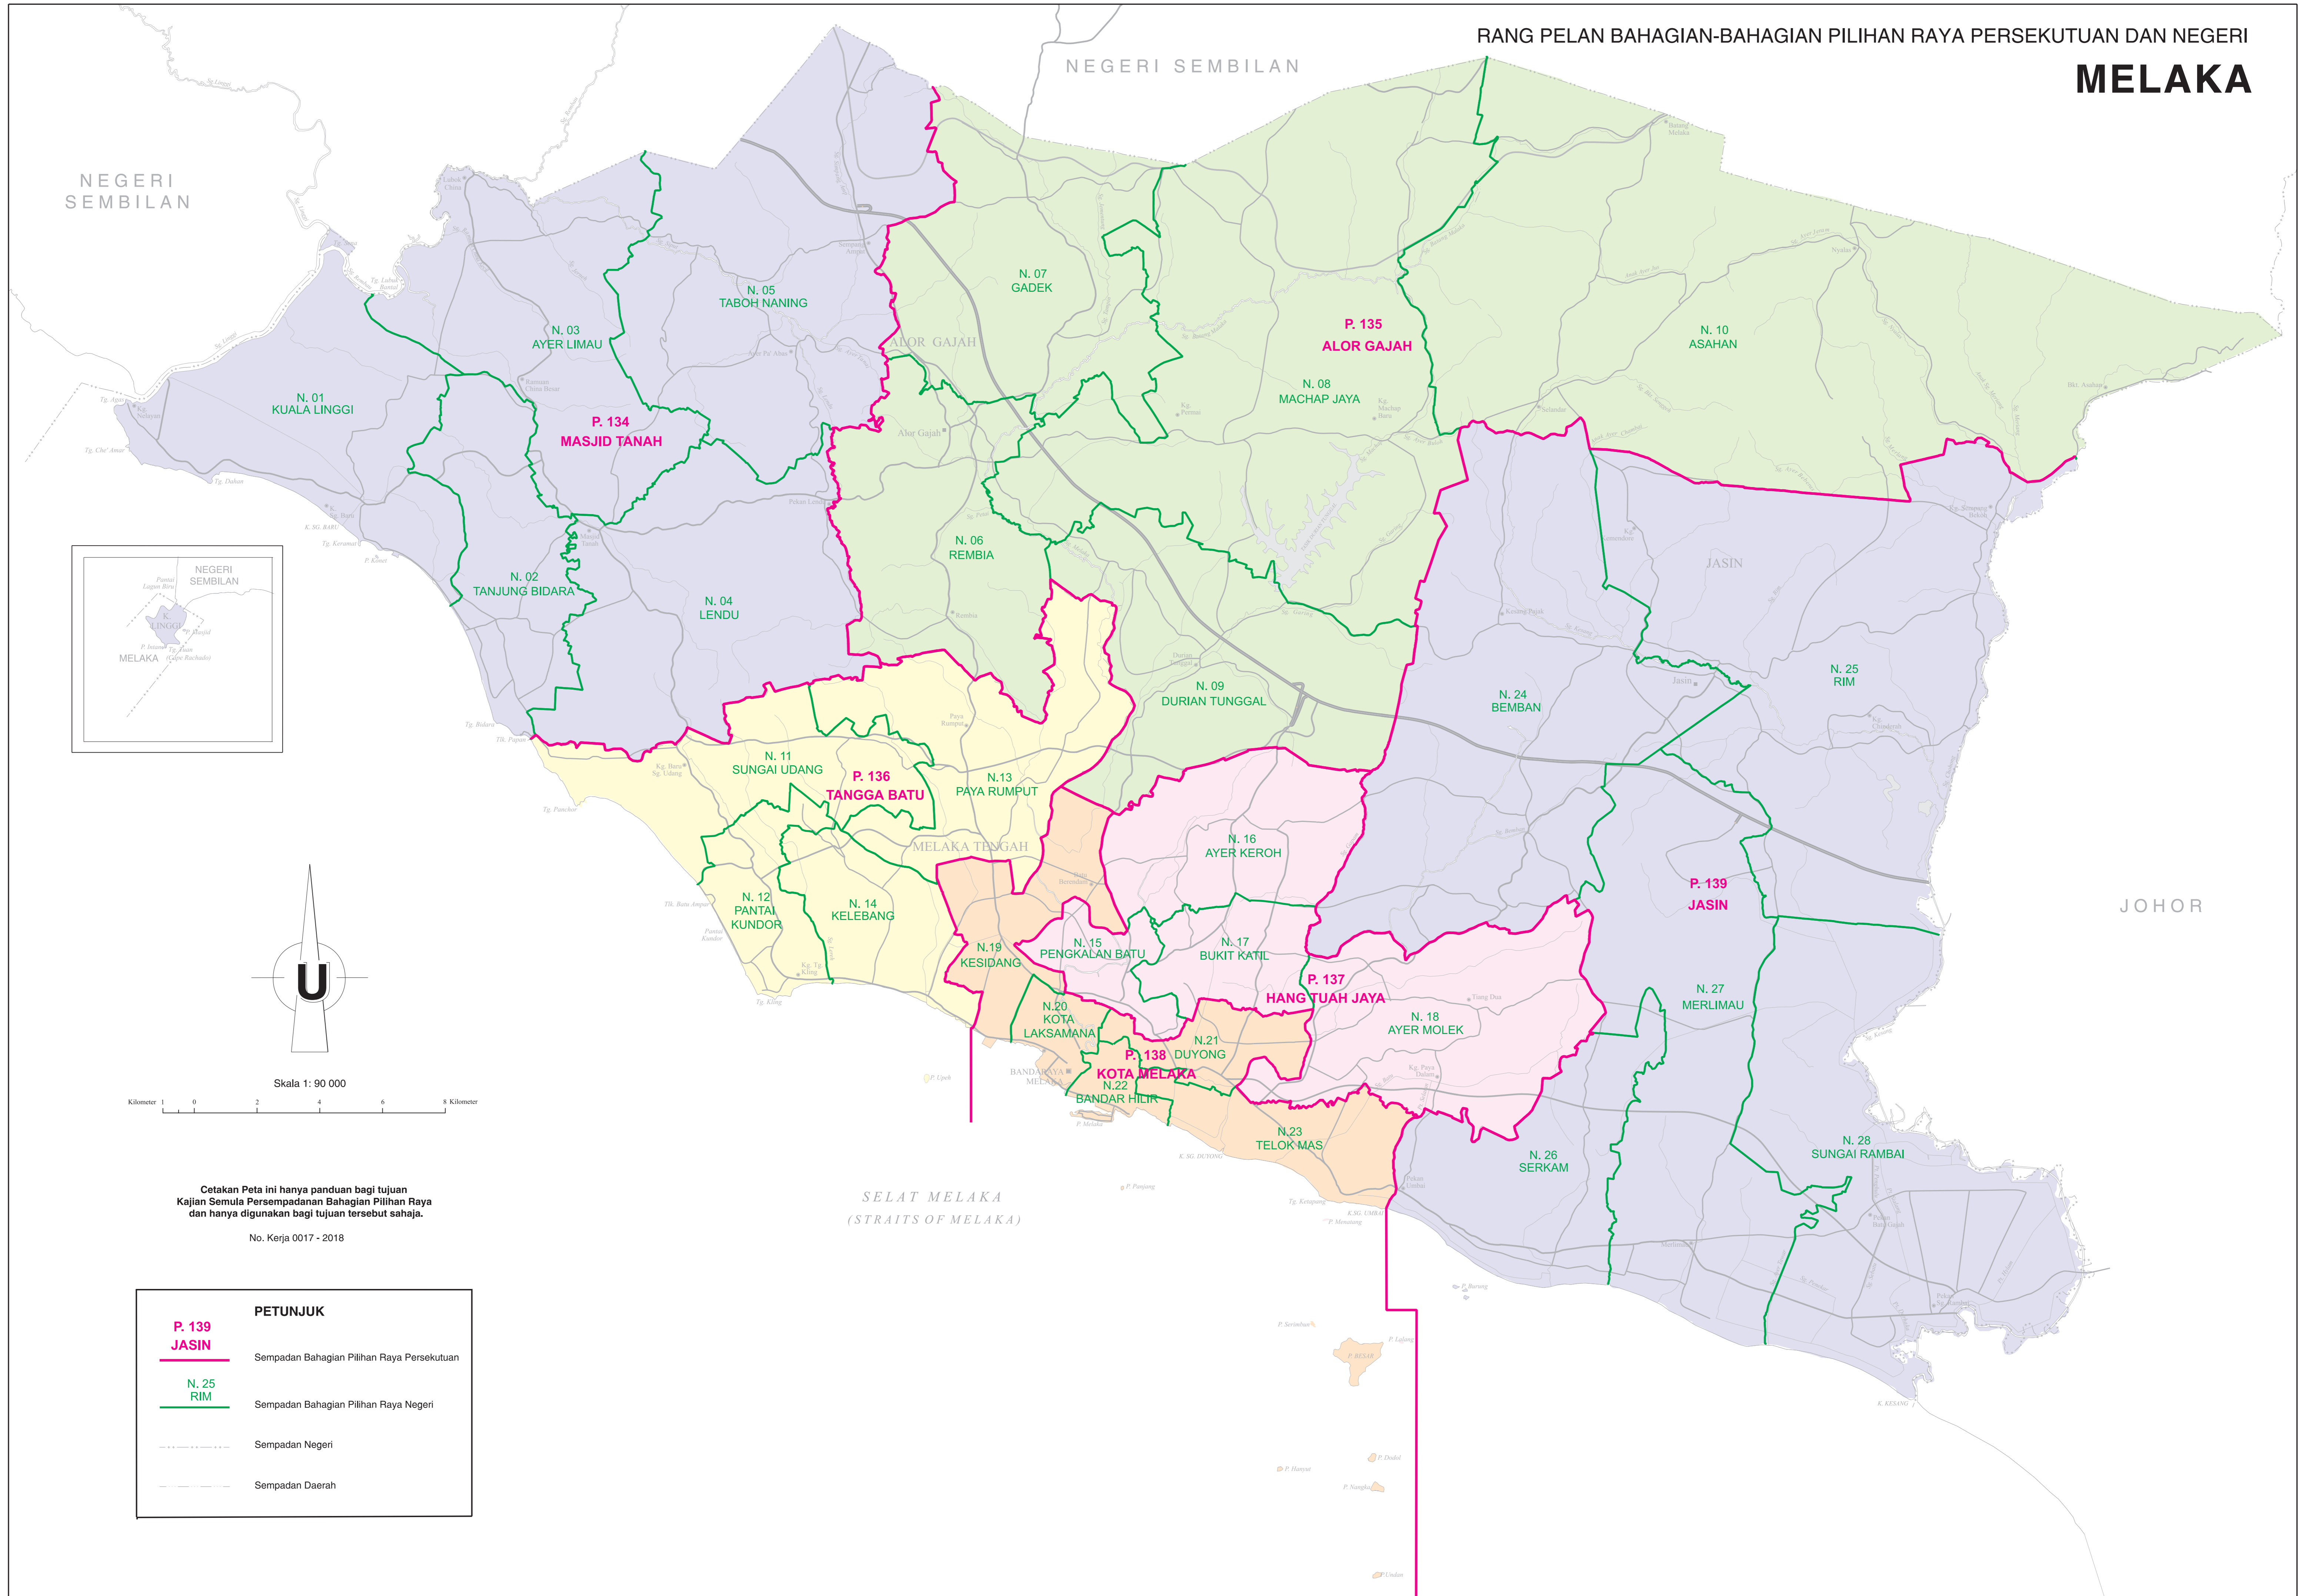

RANG PELAN BAHAGIAN-BAHAGIAN PILIHAN RAYA PERSEKUTUAN DAN NEGERI
MELAKA

Skala 1: 90 000
Kilometer 1 0 2 4 6 8 Kilometer

Cetakan Peta ini hanya panduan bagi tujuan Kajian Semula Persempadanan Bahagian Pilihan Raya dan hanya digunakan bagi tujuan tersebut sahaja.
No. Kerja 0017 - 2018

PETUNJUK	
P. 139 JASIN	Sempadan Bahagian Pilihan Raya Persekutuan
N. 25 RIM	Sempadan Bahagian Pilihan Raya Negeri
---	Sempadan Negeri
---	Sempadan Daerah