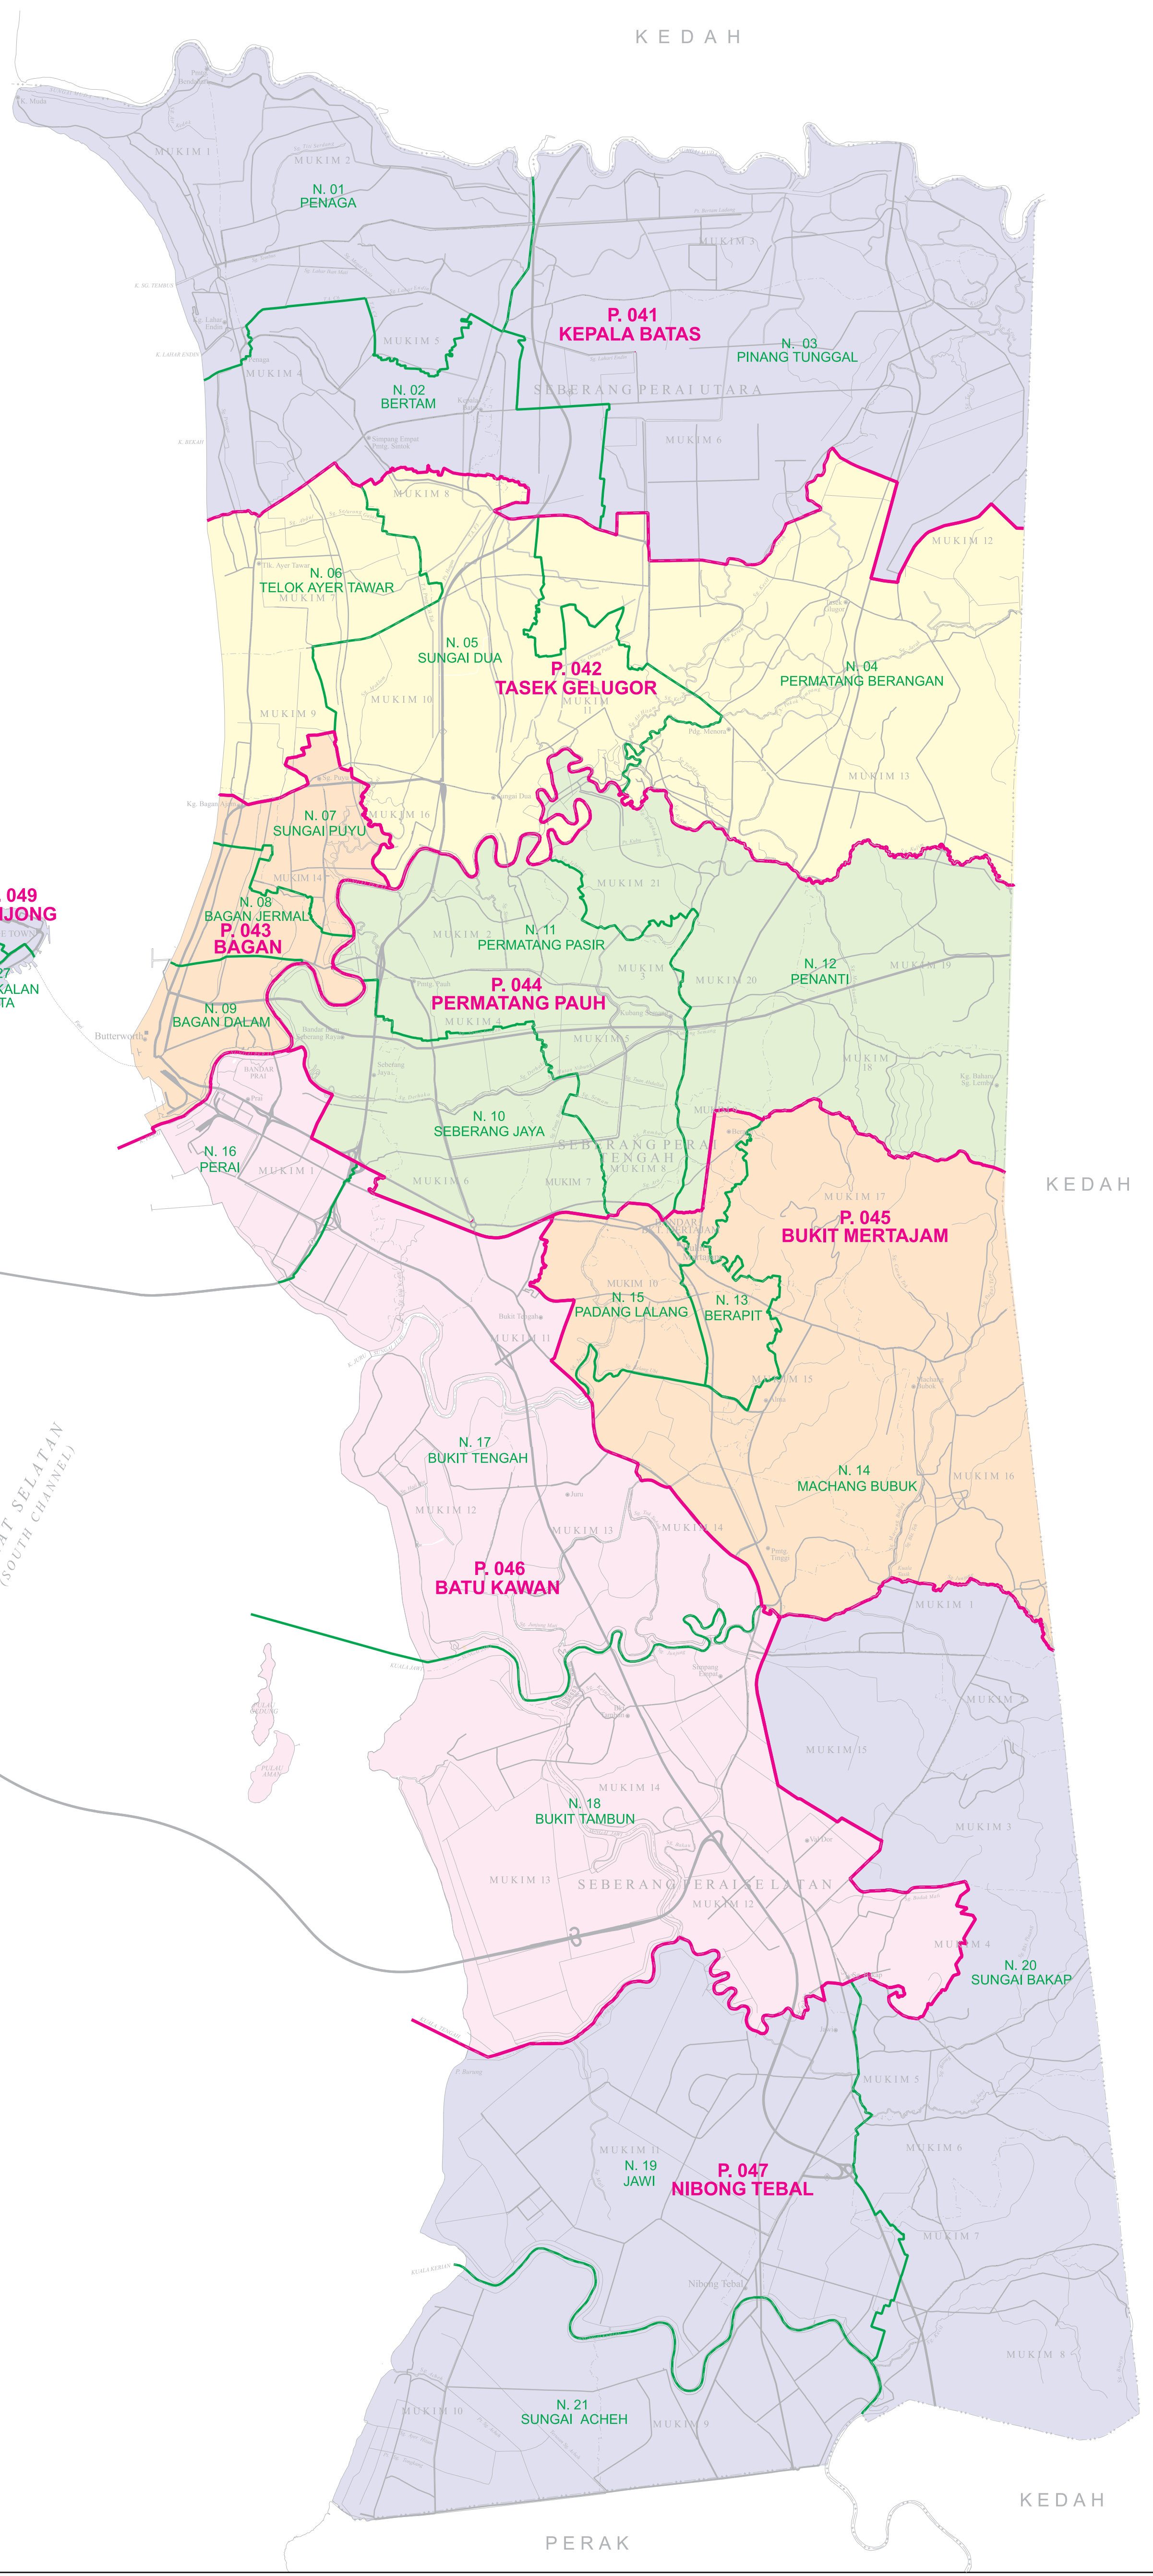

PULAU PINANG

Skala 1: 75 000

Kilometer 1 0.5 1 2 3 4 5 6 Kilometer

No. Kerja: 0013 - 2018

PETUNJUK	
P. 049 TANJONG	Sempadan Bahagian Pilihan Raya Persekutuan
N. 01 PENAGA	Sempadan Bahagian Pilihan Raya Negeri
-----	Sempadan Negeri
-----	Sempadan Daerah /Jajahan

KEDAH

KEDAH

PERAK

SELAT MELAKA (STRAITS OF MELAKA)

SELAT UTARA (NORTH CHANNEL)

SELAT SELATAN (SOUTH CHANNEL)