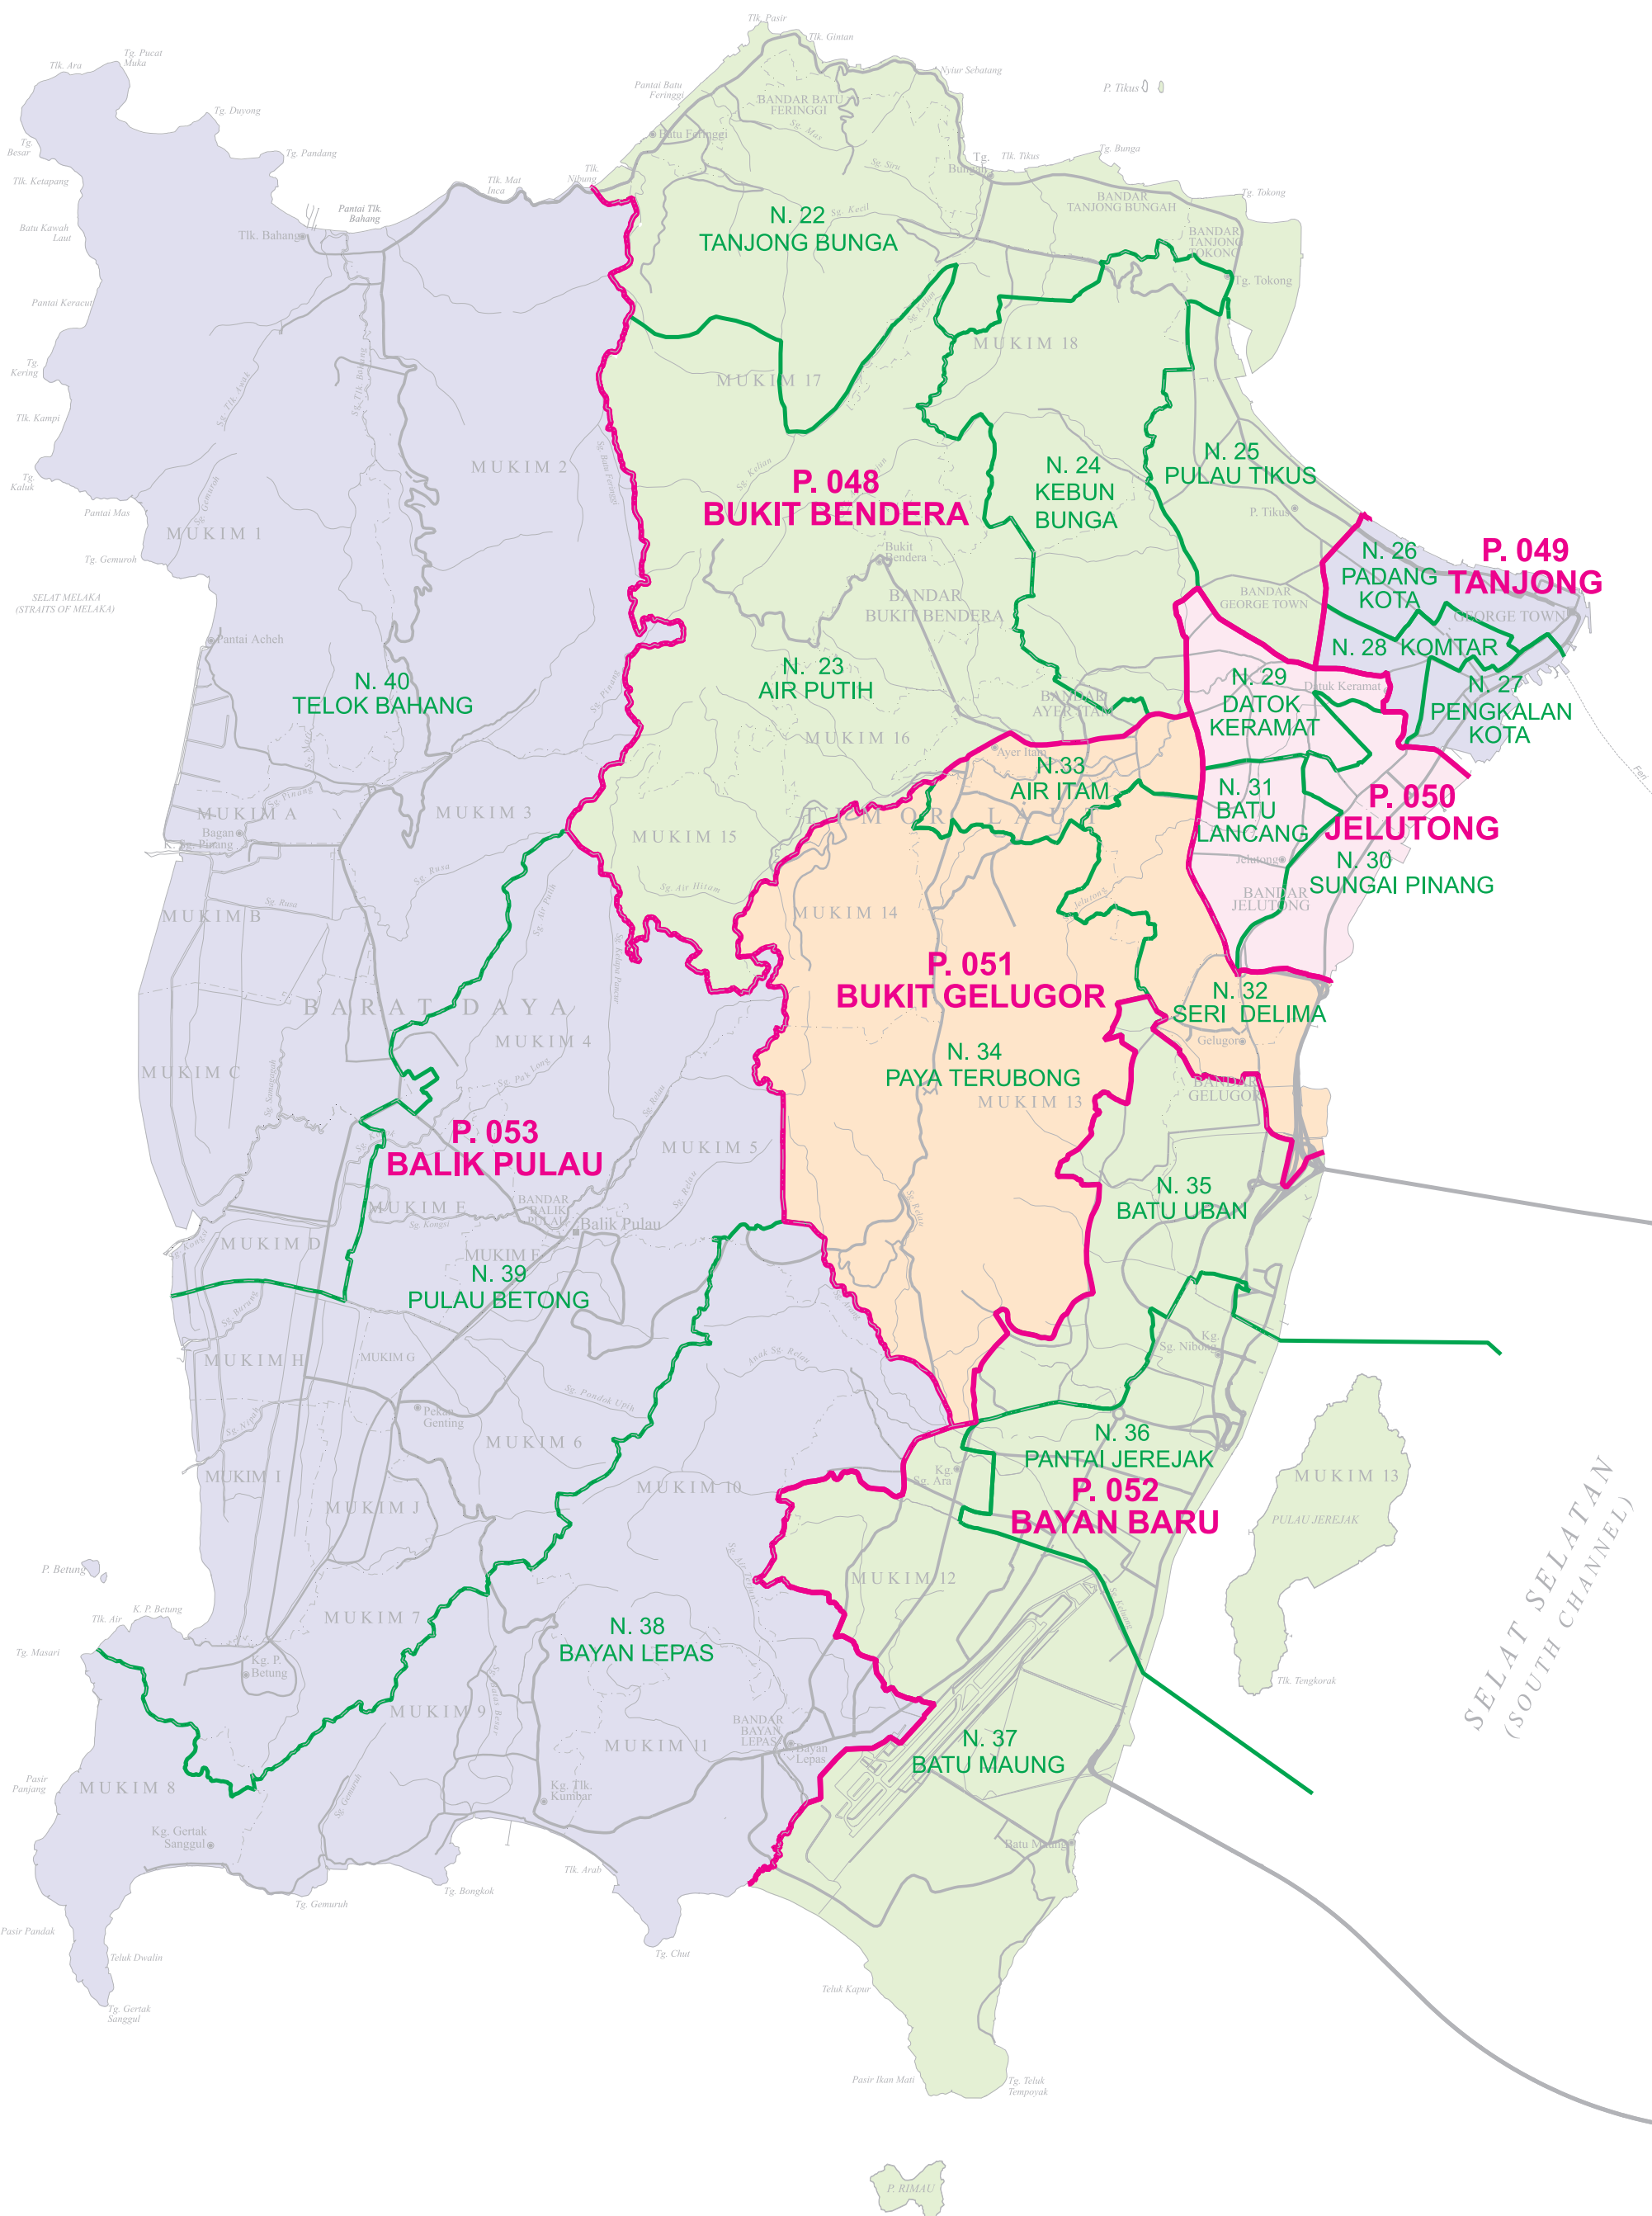

PULAU PINANG

Skala 1: 75 000

Kilometer 1 0.5 1 2 3 4 5 6 Kilometer

No. Kerja: 0013 - 2018

PETUNJUK	
P. 049 TANJONG	Sempadan Bahagian Pilihan Raya Persekutuan
N. 01 PENAGA	Sempadan Bahagian Pilihan Raya Negeri
-----	Sempadan Negeri
-----	Sempadan Daerah /Jajahan

KEDAH

KEDAH

PERAK

SELAT MELAKA (STRAITS OF MELAKA)

SELAT UTARA (NORTH CHANNEL)

SELAT SELATAN (SOUTH CHANNEL)